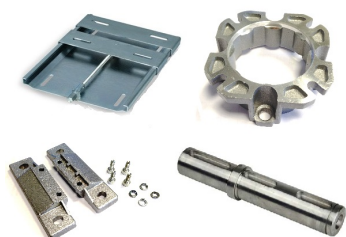

# SEFI

**LEROY<sup>®</sup>  
SOMER**

**RCC400BA010**

**Code informatique SEFI : 9205778**

**Désignation**

**MOTOREDUCTEUR LEROY OT/CB ACCESSOIRES CB/OT Référence  
RCC400BA010**

**Caractéristiques**

*Informations données à titre indicatives, non contractuelles*