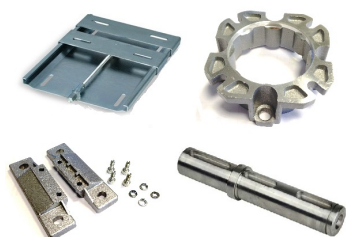

SEFI

**LEROY[®]
SOMER**

RCC300BA008

Code informatique SEFI : 9205771

Désignation

**MOTOREDUCTEUR LEROY OT/CB ACCESSOIRES CB/OT Référence
RCC300BA008**

Caractéristiques

Informations données à titre indicatives, non contractuelles