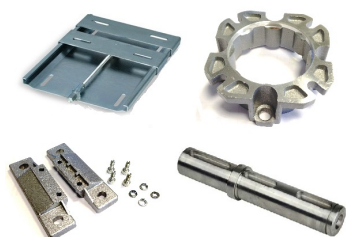

SEFI

**LEROY[®]
SOMER**

RCC300BA006

Code informatique SEFI : 9205769

Désignation

**MOTOREDUCTEUR LEROY OT/CB ACCESSOIRES CB/OT Référence
RCC300BA006**

Caractéristiques

Informations données à titre indicatives, non contractuelles