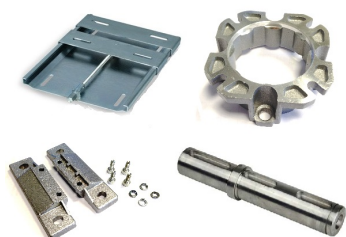

SEFI

**LEROY[®]
SOMER**

RCC200BA004

Code informatique SEFI : 9205760

Désignation

**MOTOREDUCTEUR LEROY OT/CB ACCESSOIRES CB/OT Référence
RCC200BA004**

Caractéristiques

Informations données à titre indicatives, non contractuelles