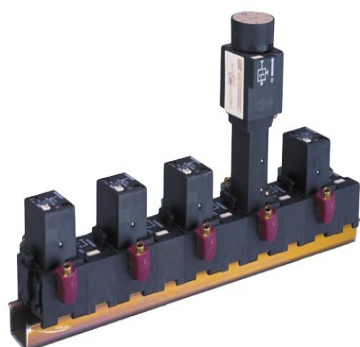

## PRE-A10

Code informatique SEFI : 9198625

**Désignation** PRESOSTAT+BOBINE+CONNECT Référence PRE-A10g