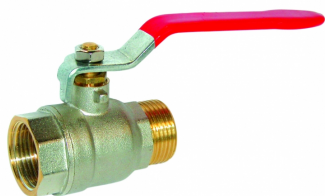

## VBSLTMF 1"1/4 581

Code informatique SEFI : 9164918

### Caractéristiques

Matière du corps :

LAITON

Raccordement :

1 1/4

*Informations données à titre indicatives, non contractuelles*