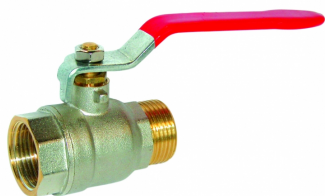

SEFI

 **sferaco**
ROBINETTERIE & RACCORDS

VBSLTMF 1" 581

Code informatique SEFI : 9164489

Désignation

Caractéristiques

Matière du corps :	LAITON
Raccordement :	1

Informations données à titre indicatives, non contractuelles