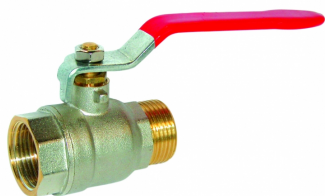

SEFI

 **sferaco**
ROBINETTERIE & RACCORDS

VBSLTMF 1/4" 581

Code informatique SEFI : 9164915

Désignation

Caractéristiques

Matière du corps :	LAITON
Raccordement :	1/4

Informations données à titre indicatives, non contractuelles