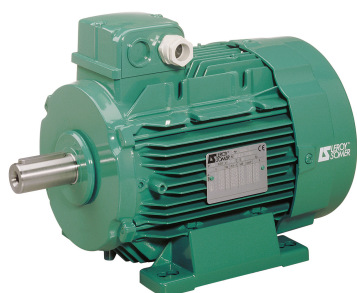

SEFI

**LEROY
SOMER**

4969775

Code informatique SEFI : 101740

Désignation

Moteur LEROY SOMER puissance 0.55kW, tension 230/400V, 6 poles 1000tr/min, hauteur d'axe 80mm, carcasse en Aluminium, fixation B3 (Pattes)