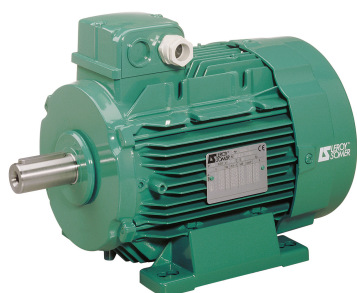

SEFI

**LEROY
SOMER**

1012366

Code informatique SEFI : 101738

Désignation

Moteur LEROY SOMER puissance 0.37kW, tension 230/400V, 6 poles 1000tr/min, hauteur d'axe 80mm, carcasse en Aluminium, fixation B3 (Pattes)