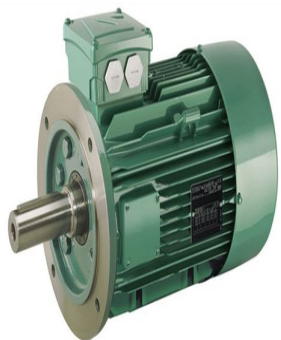

1009860

Code informatique SEFI : 102199

Désignation

Moteur LEROY SOMER puissance 0.55kW, tension 230/400V, 4 poles 1500tr/min, hauteur d'axe 71mm, carcasse en Aluminium, fixation B5 (Bride à trous lisses)g

Caractéristiques

Tension : 230/400

header found or type unknown