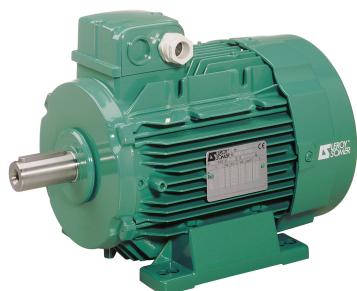

SEFI

**LEROY
SOMER**

4917573

Code informatique SEFI : 80735

Désignation

Moteur LEROY SOMER puissance 0.9kW, tension 230/400V, 4 poles 1500tr/min, hauteur d'axe 80mm, carcasse en Aluminium, fixation B3 (Pattes)