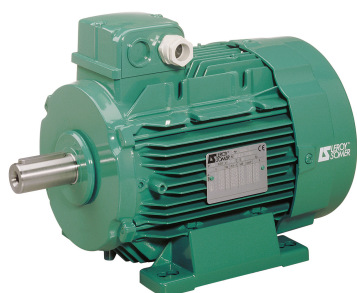

SEFI

**LEROY
SOMER**

1009882

Code informatique SEFI : 80729

Désignation

Moteur LEROY SOMER puissance 0.55kW, tension 230/400V, 4 poles 1500tr/min, hauteur d'axe 80mm, carcasse en Aluminium, fixation B3 (Pattes)