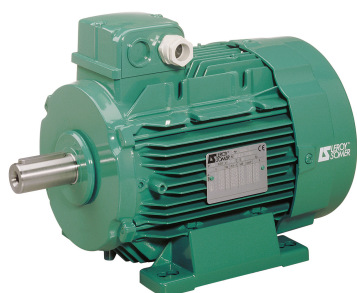

SEFI

**LERROY
SOMER**

1009805

Code informatique SEFI : 80727

Désignation

Moteur LEROY SOMER puissance 0.37kW, tension 230/400V, 4 poles 1500tr/min, hauteur d'axe 71mm, carcasse en Aluminium, fixation B3 (Pattes)