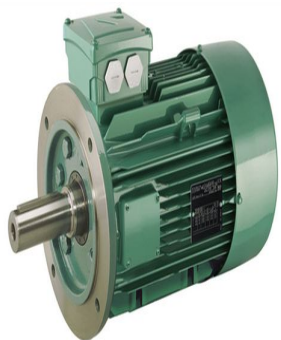

1006771

Code informatique SEFI : 80617

Désignation

Moteur LEROY SOMER puissance 0.55kW, tension 230/400V, 2 poles 3000tr/min, hauteur d'axe 71mm, carcasse en Aluminium, fixation B5 (Bride à trous lisses)g

Caractéristiques

Tension : 230/400

header found or type unknown