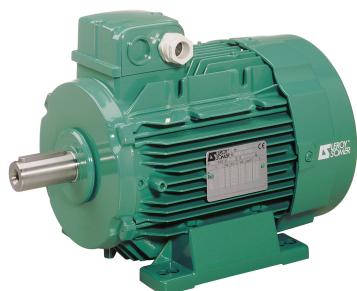

SEFI

**LEROY
SOMER**

1006760

Code informatique SEFI : 80616

Désignation

Moteur LEROY SOMER puissance 0.55kW, tension 230/400V, 2 poles 3000tr/min, hauteur d'axe 71mm, carcasse en Aluminium, fixation B3 (Pattes)