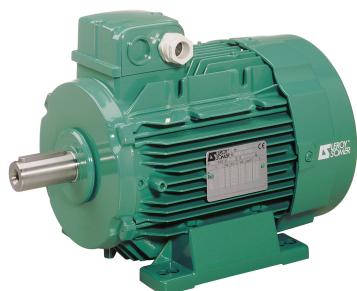

SEFI

**LERROY
SOMER**

1006716

Code informatique SEFI : 80611

Désignation

Moteur LEROY SOMER puissance 0.37kW, tension 230/400V, 2 poles 3000tr/min, hauteur d'axe 71mm, carcasse en Aluminium, fixation B3 (Pattes)