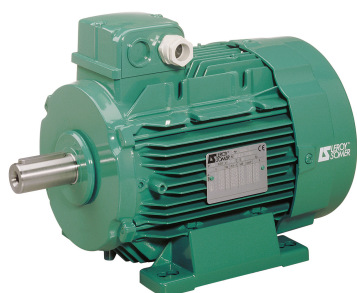

SEFI

**LERROY
SOMER**

1006669

Code informatique SEFI : 80607

Désignation

Moteur LEROY SOMER puissance 0.25kW, tension 230/400V, 2 poles 3000tr/min, hauteur d'axe 63mm, carcasse en Aluminium, fixation B3 (Pattes)