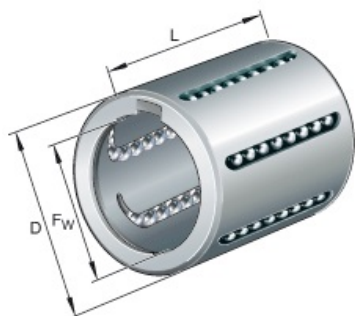

SEFI

SCHAEFFLER

KH12-B

Code informatique SEFI : 9033665

Désignation

SERIE COMPACTE

Caractéristiques

Informations données à titre indicatives, non contractuelles