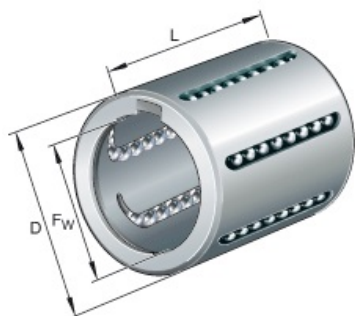

# SEFI

**SCHAEFFLER**

**KH30-B**

**Code informatique SEFI : 98220**

**Désignation**

**Caractéristiques**

*Informations données à titre indicatives, non contractuelles*