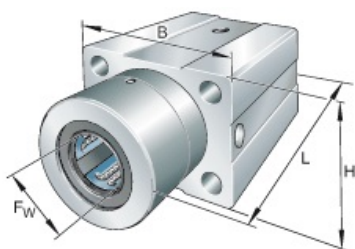

SEFI

SCHAEFFLER

KTFS30-PP-AS

Code informatique SEFI : 9215876

Désignation

PALIER

Caractéristiques

Informations données à titre indicatives, non contractuelles