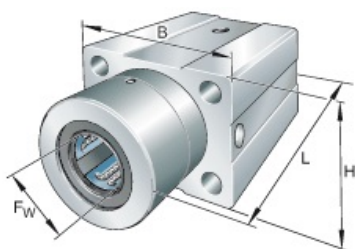

# SEFI

**SCHAEFFLER**

**KTFS20-PP-AS**

**Code informatique SEFI : 9215874**

**Désignation**

**PALIER**

**Caractéristiques**

*Informations données à titre indicatives, non contractuelles*