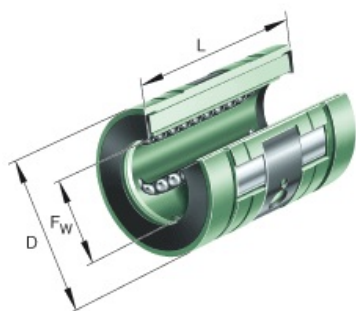

SEFI

SCHAEFFLER

KNO16-B-PP

Code informatique SEFI : 9205325

Désignation

Caractéristiques

Informations données à titre indicatives, non contractuelles