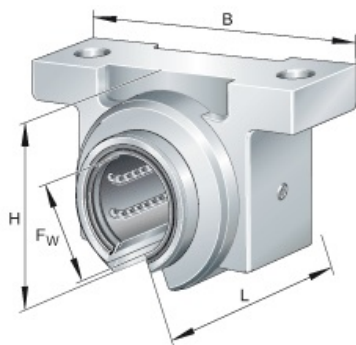

SEFI

SCHAEFFLER

KGN40-C-PP-AS

Code informatique SEFI : 9199178

Désignation

PALIER AVEC DOUILLE

Caractéristiques

Informations données à titre indicatives, non contractuelles