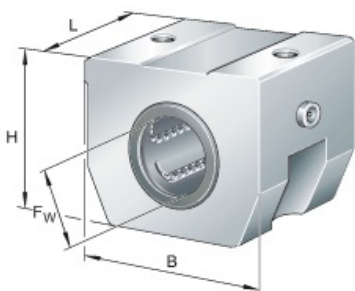

SEFI

SCHAEFFLER

KGHK25-B-PP-AS

Code informatique SEFI : 9211181

Désignation

Caractéristiques

Informations données à titre indicatives, non contractuelles