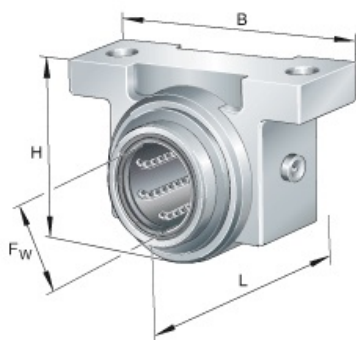

## KGB25-PP-AS

Code informatique SEFI : 9205314

**Désignation**

**PALIER SERIE MASSIVE**

**Caractéristiques**

*Informations données à titre indicatives, non contractuelles*