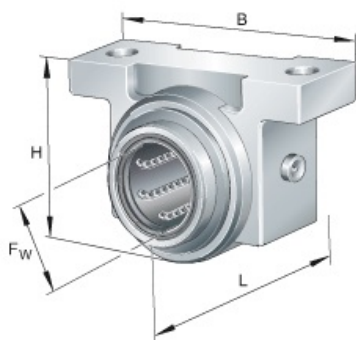

## KGB12-PP-AS

Code informatique SEFI : 9205313

**Désignation**

**PALIER SERIE MASSIVE**

**Caractéristiques**

*Informations données à titre indicatives, non contractuelles*