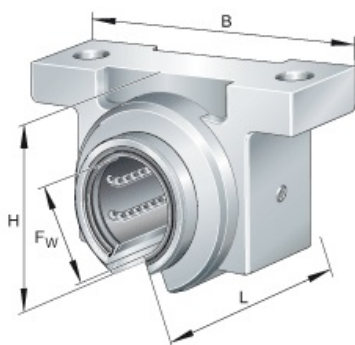

SEFI

SCHAEFFLER

KGBO40-PP-AS

Code informatique SEFI : 9205319

Désignation

Caractéristiques

Informations données à titre indicatives, non contractuelles