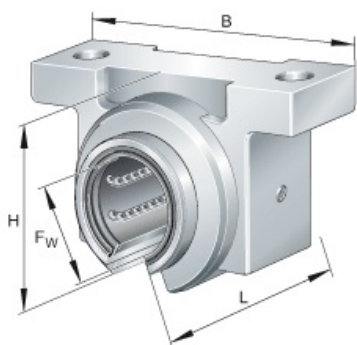

# SEFI

**SCHAEFFLER**

**KGBO12-PP-AS**

**Code informatique SEFI : 9205317**

**Désignation**

**Caractéristiques**

*Informations données à titre indicatives, non contractuelles*