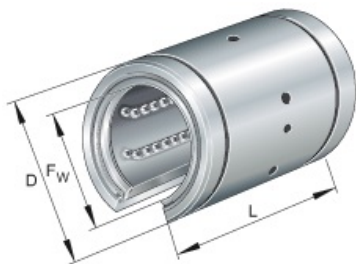

# SEFI

**SCHAEFFLER**

**KBO50**

**Code informatique SEFI : 9205362**

**Désignation**

**Caractéristiques**

*Informations données à titre indicatives, non contractuelles*