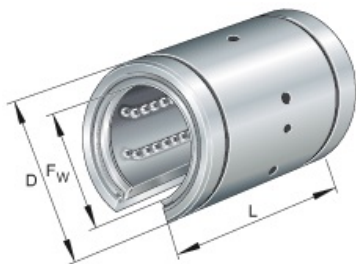

# SEFI

**SCHAEFFLER**

**KBO25**

**Code informatique SEFI : 9205358**

**Désignation**

**DOUILLE A BILLES SERIE MASSIVE**

**Caractéristiques**

*Informations données à titre indicatives, non contractuelles*