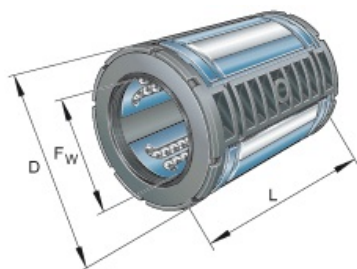

# SEFI

**SCHAEFFLER**

**KS50-PP**

**Code informatique SEFI : 9188314**

**Désignation**

**SANS ENTRETIEN**

**Caractéristiques**

*Informations données à titre indicatives, non contractuelles*