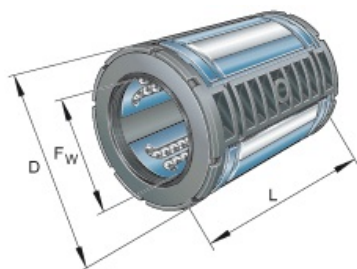

SEFI

SCHAEFFLER

KS12

Code informatique SEFI : 9159049

Désignation

Douille a billes auto-alignem

Caractéristiques

Informations données à titre indicatives, non contractuelles