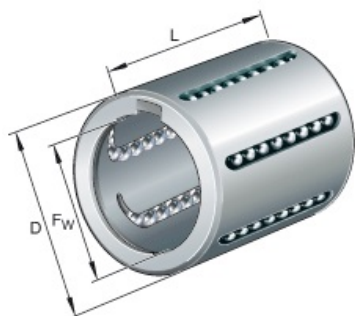

SEFI

SCHAEFFLER

KH16-B

Code informatique SEFI : 9159046

Désignation

DOUILLE A BILLES COMPACTE

Caractéristiques

Informations données à titre indicatives, non contractuelles