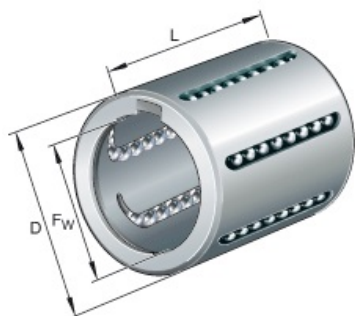

SEFI

SCHAEFFLER

KH14-B

Code informatique SEFI : 9159045

Désignation

DOUILLE A BILLES COMPACTE

Caractéristiques

Informations données à titre indicatives, non contractuelles