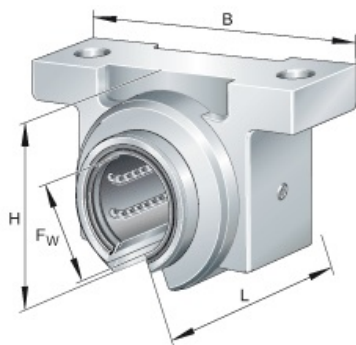

SEFI

SCHAEFFLER

KGB050-PP-AS

Code informatique SEFI : 9097141

Désignation

Caractéristiques

Informations données à titre indicatives, non contractuelles