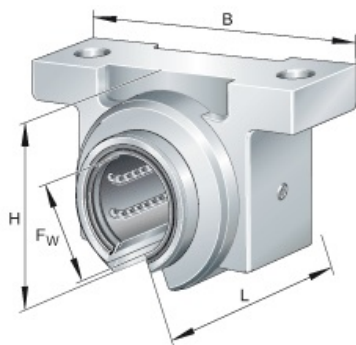

SEFI

SCHAEFFLER

KGBO25-PP-AS

Code informatique SEFI : 9163153

Désignation

Caractéristiques

Informations données à titre indicatives, non contractuelles