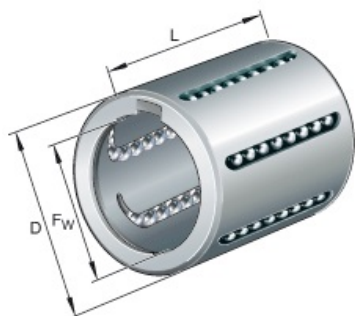

# SEFI

**SCHAEFFLER**

**KH30-PP**

**Code informatique SEFI : 9023784**

**Désignation**

**Caractéristiques**

*Informations données à titre indicatives, non contractuelles*