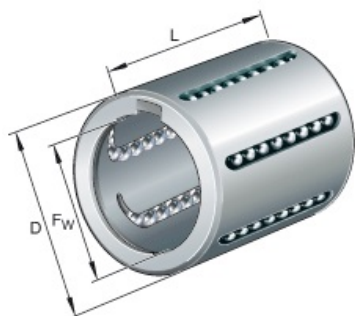

SEFI

SCHAEFFLER

KH12-PP

Code informatique SEFI : 115884

Désignation

Caractéristiques

Informations données à titre indicatives, non contractuelles