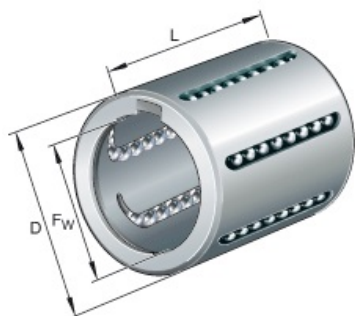

# SEFI

**SCHAEFFLER**

**KH08-PP**

**Code informatique SEFI : 9090736**

**Désignation**

**8X15X24 RACLEURS INTEGRES**

**Caractéristiques**

*Informations données à titre indicatives, non contractuelles*