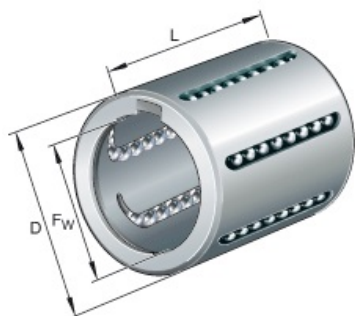

SEFI

SCHAEFFLER

KH08-PP

Code informatique SEFI : 9090736

Désignation

8X15X24 RACLEURS INTEGRES

Caractéristiques

Informations données à titre indicatives, non contractuelles