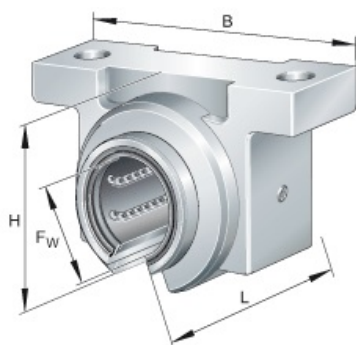

SEFI

SCHAEFFLER

KGNS30-C-PP-AS

Code informatique SEFI : 9041332

Désignation

PALIER AUTO-ALIGNEUR

Caractéristiques

Informations données à titre indicatives, non contractuelles