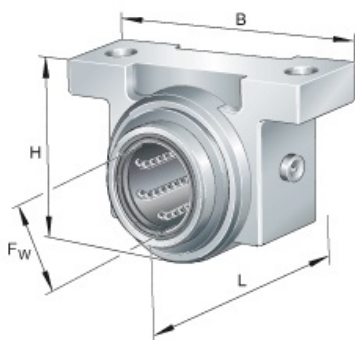

SEFI

SCHAEFFLER

KGB30-PP-AS

Code informatique SEFI : 9053254

Désignation

PALIER SERIE MASSIVE FERMEE

Caractéristiques

Informations données à titre indicatives, non contractuelles