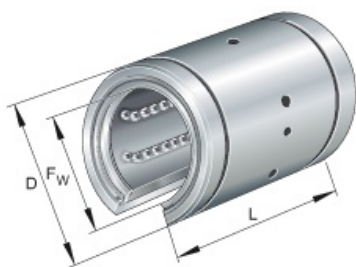

SEFI

SCHAEFFLER

KBO40-PP-AS

Code informatique SEFI : 9076404

Désignation

SERIE MASSIVE REGRAISSABLE

Caractéristiques

Informations données à titre indicatives, non contractuelles