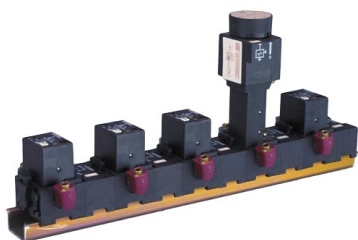

SEFI

PWS-P111

Code informatique SEFI : 9168868

Désignation

CAPTEUR A SEUIL DE PRESSION RACC. D4 Référence PWS-P111

Caractéristiques

Informations données à titre indicatives, non contractuelles