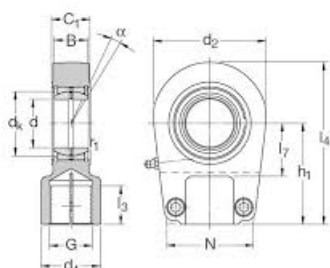

SEFI

SIR 80 ES

Code informatique SEFI : 9010955

Désignation

Rotules et embouts - diamètre intérieur : - diamètre extérieur : -
Largeur : - étancheité : Sans - type de joint : - type d'alesage : -
Cage - matière/traitement : - Lubrifiant (dans le roulement) : non
applicable - jeu radial interne : Disregarded- Tolerance : -
propriété de relubrification : Avec - dispositif de blocage,
extérieur : - Type de dimension non applicable