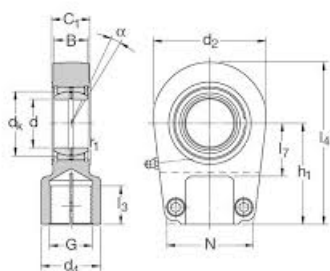

SEFI

SIR 50 ES

Code informatique SEFI : 9154804

Désignation

Rotules et embouts - diamètre intérieur : - diamètre extérieur : -
Largeur : - étancheité : Sans - type de joint : - type d'alesage : -
Cage - matière/traitement : - Lubrifiant (dans le roulement) : non
applicable - jeu radial interne : Disregarded- Tolerance : -
propriété de relubrification : Avec - dispositif de blocage,
extérieur : - Type de dimension non applicable