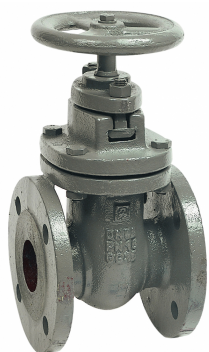

SEFI

 **sferaco**
ROBINETTERIE & RACCORDS

VOF DN250 PN10 150

Code informatique SEFI : 137888

Désignation

Caractéristiques

Matière du corps :

FONTE