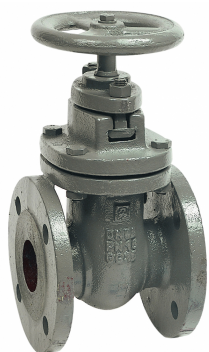

SEFI

 **sferaco**
ROBINETTERIE & RACCORDS

VOF DN80 PN10 150

Code informatique SEFI : 137883

Désignation

Caractéristiques

Matière du corps :

FONTE