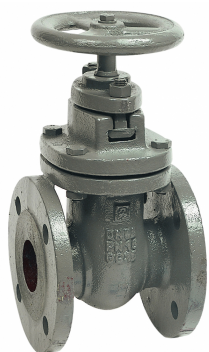

SEFI

 **sferaco**
ROBINETTERIE & RACCORDS

VOF DN65 PN10 150

Code informatique SEFI : 137882

Désignation

Caractéristiques

Matière du corps :

FONTE