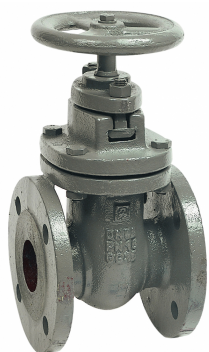

SEFI

 **sferaco**
ROBINETTERIE & RACCORDS

VOF DN50 PN10 150

Code informatique SEFI : 137881

Désignation

Caractéristiques

Matière du corps :

FONTE